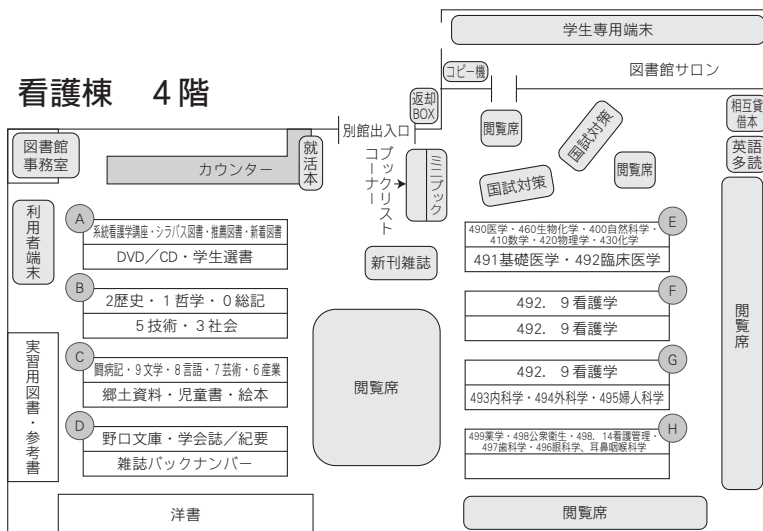

付属図書館へようこそ！

付属図書館を利用してもらい隊
隊長 ちゅん太

本館は
こうなっています！

付属図書館を利用してもらい隊
本館広報部隊 すたぴいくん

短大C館
2階

短大C館
1階

図書館
玄関

返却
ポスト

看護棟 4階

別館は
こうなっています！

付属図書館を
利用してもらい隊
別館広報部隊
ふう太