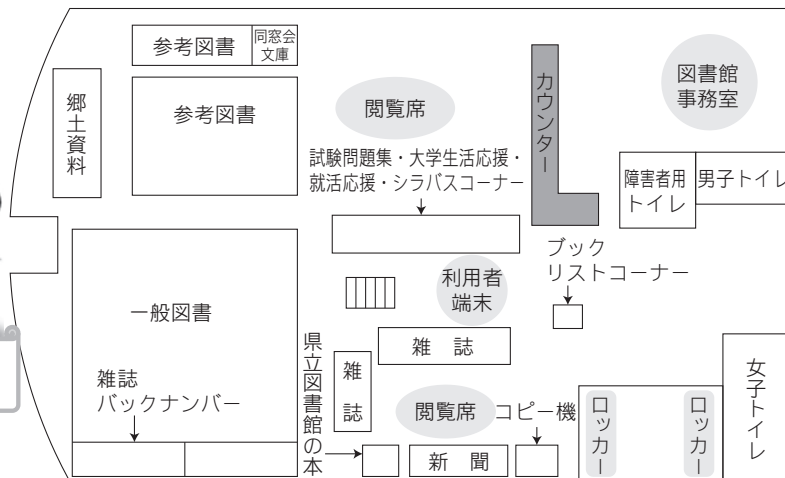

付属図書館へようこそ！

付属図書館を利用してもらい隊
隊長 ちゅん太

本館は
こうなっています！

付属図書館を利用してもらい隊
本館広報部隊 すたぴいくん

短大C館
2階

短大C館
1階

図書館
玄関

返却
ポスト

看護棟 4階

別館は
こうなっています！

付属図書館を
利用してもらい隊
別館広報部隊
ふう太