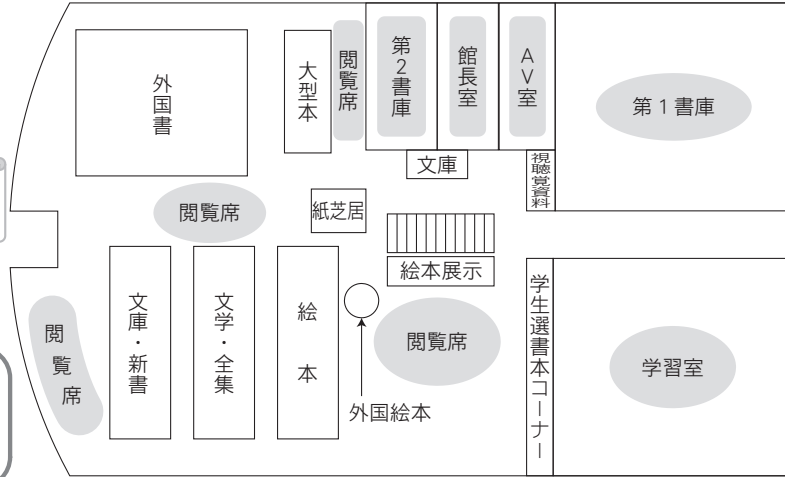

付属図書館へようこそ！

付属図書館を利用してもらい隊
隊長 ちゅん太

本館は
こうなっています！

付属図書館を利用してもらい隊
本館広報部隊 すたぴいくん

短大C館
2階

短大C館
1階

図書館
玄関

返却
ポスト

看護棟 4階

別館は
こうなっています！

付属図書館を
利用してもらい隊
別館広報部隊
ふう太